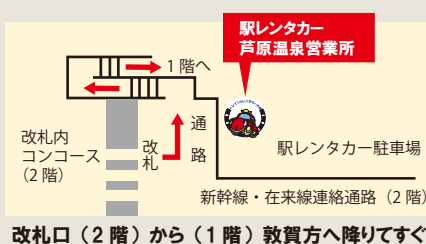

芦原温泉営業所

TEL. 0776-73-5645

営業時間 8:30～19:30