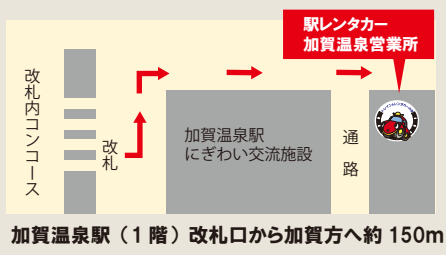

加賀温泉営業所

TEL. 0761-73-2031

営業時間 9:00～19:30