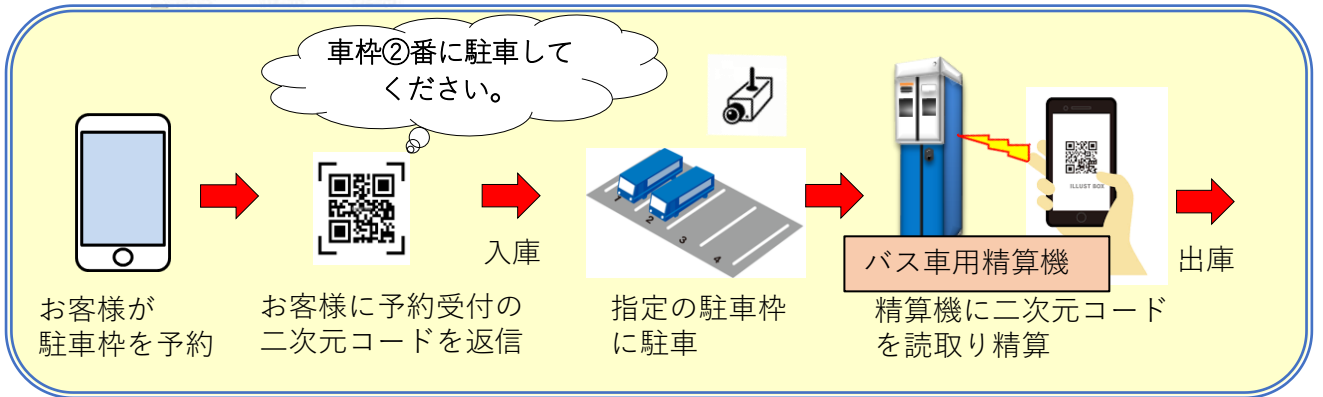

2021年10月1日オープン

JR新大阪駅前バス駐車場 予約

お持ちのスマートフォンやパソコンで
カンタン予約!

※初回は簡単な会員登録（無料）が必要になります。

初めてご利用の方は会員登録（無料）をして予約 ※予約方法は裏面をご覧ください。

JR西日本レンタカー&リース

ログイン もしくは **新規会員登録**

会員登録

1 入力 2 確認 3 完了

予約者情報

氏名 **必須** 姓 名

電話番号 **必須** - -

郵便番号 **住所検索**

都道府県

住所 **必須** 市区町村

可域番地