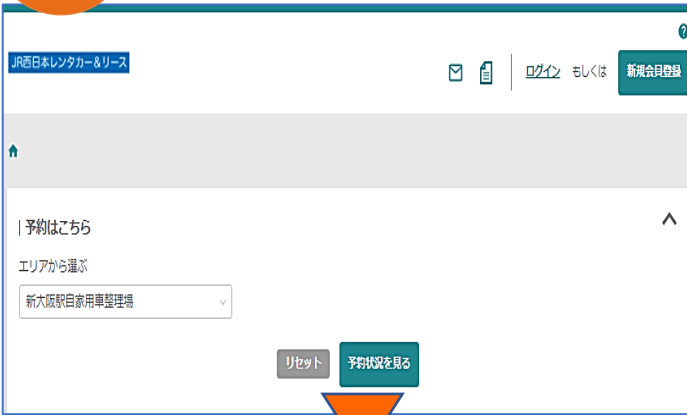

建物名

メールアドレス **必須**

ログインID **必須** 4文字以上

パスワード **必須** 8文字以上

個人情報規約に同意する

※赤色の必須項目入力と個人情報規約に同意するにチェックマークを入れるだけ

JR新大阪駅前バス駐車場

ご予約は専用ホームページから
<https://jrbusparkingyoyaku.jp/>

予約の流れ

1 「予約状況を見る」を選択

2 駐車場の空き状況を確認し、ご利用時間を選択

2021/06/10(木) > 全ての枠

予約不可 空きあり 予約済み

	06/10(木)	06/11(金)	06/12(土)	06/13(日)	06/14(月)
バス駐車場予約	残り46台	残り46台	残り46台	残り46台	残り46台
08:00	残り46台	残り46台	残り46台	残り46台	残り46台
09:00	残り46台	残り46台	残り46台	残り46台	残り46台
10:00	残り46台	残り46台	残り46台	残り46台	残り46台
11:00	残り46台	残り46台	残り46台	残り46台	残り46台

A red circle highlights the '残り46台' (46 spots remaining) text in the table, with a red arrow pointing down.

3 「ログインID・パスワード」を入力し「ログインして予約する」を選択

4 へ進む

4 「予約情報」を入力

The screenshot shows a form for entering reservation details. Fields for '予約可能時間', '料金', '備考', '予約日', '予約開始時間', and '車両ナンバー' are highlighted with red boxes and labeled '必須' (Required). A callout box points to the '車両ナンバー' field with the text: 'ナンバープレートの4桁の番号 (半角) (例: 12-34→1234, ・1-11→@111)'.